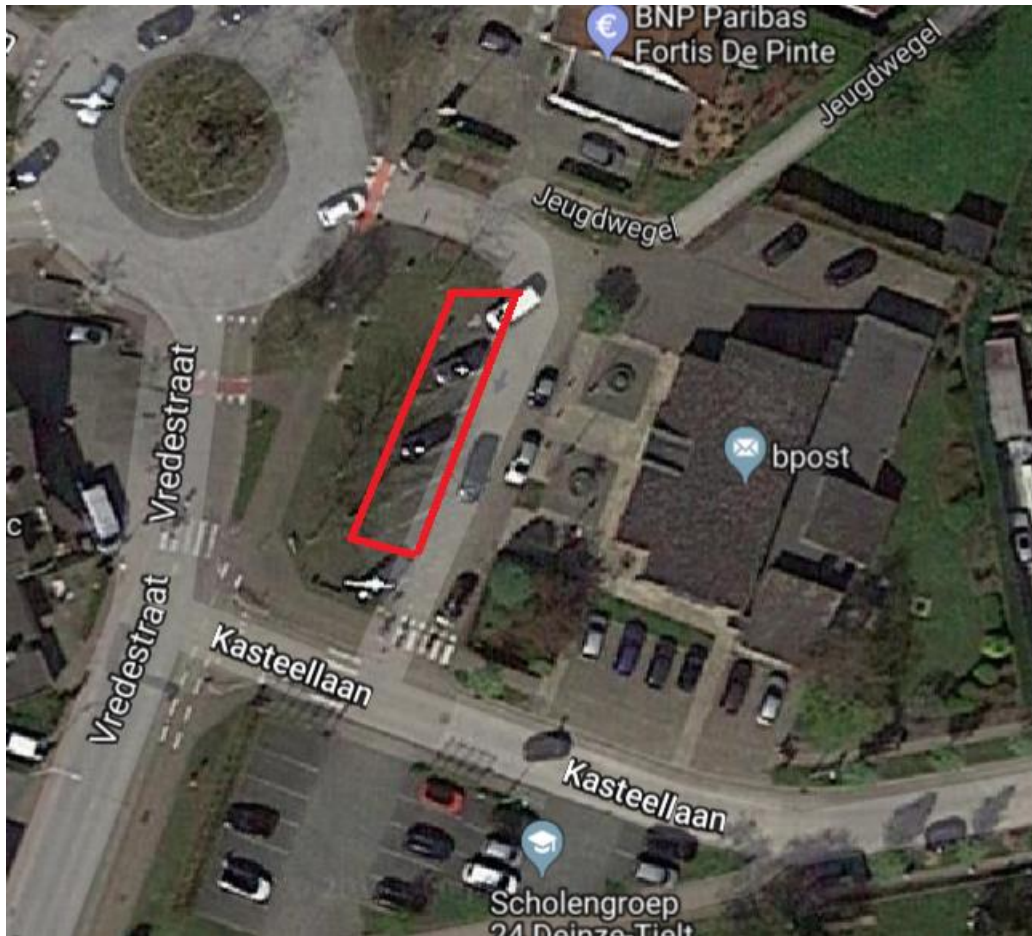

Blauwe zone De Pinte

Post, Gemeenteplein en Baron de Gieyiaan – 108 plaatsen

Polderdreef – 9 plaatsen

Europaplein – 3 plaatsen

Station – 18 plaatsen

Langevelddreef – 6 plaatsen