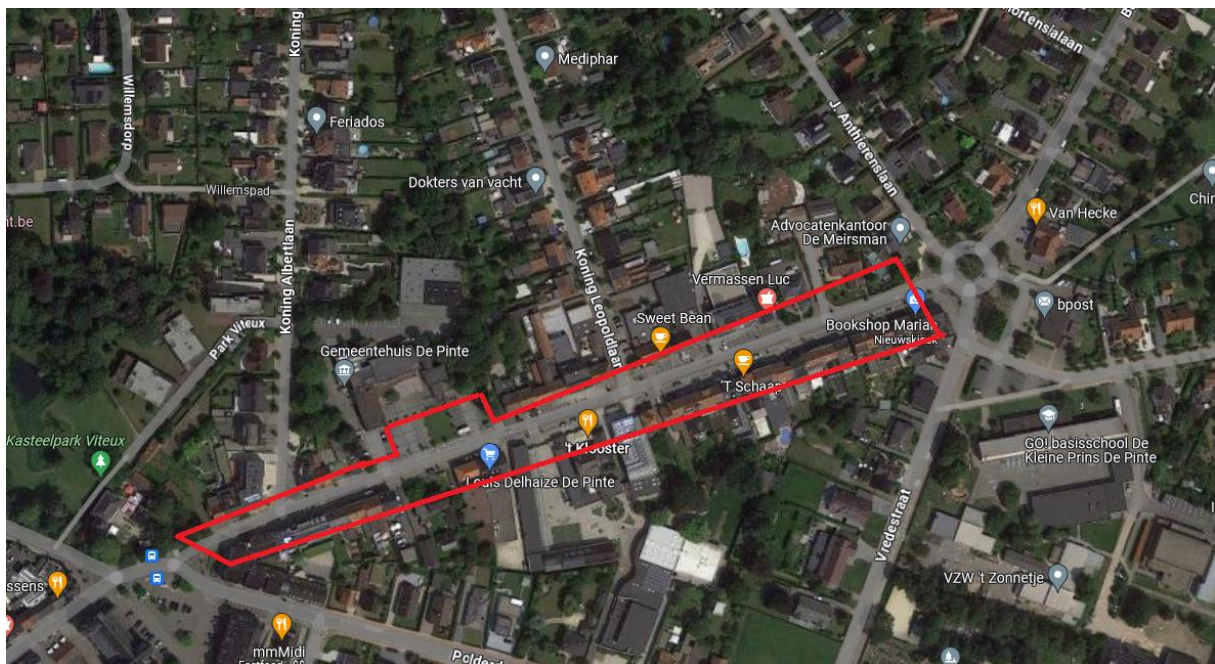

Blauwe zone De Pinte

Post, Gemeenteplein en Baron de Gieyiaan – 108 plaatsen

Polderdreef – 9 plaatsen

Europaplein – 3 plaatsen

Station – 18 plaatsen

Langevelddreef – 6 plaatsen