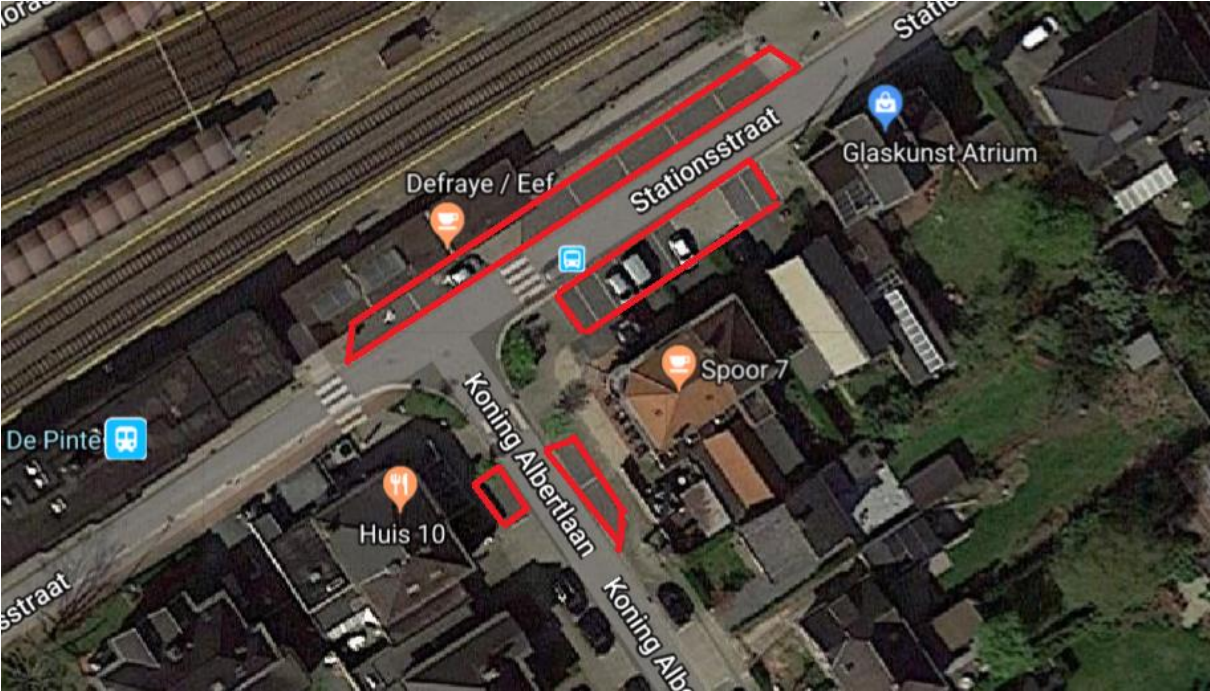

Blauwe zone De Pinte

Post, Gemeenteplein en Baron de Gieyiaan – 108 plaatsen

Polderdreef – 9 plaatsen

Europaplein – 3 plaatsen

Station – 18 plaatsen

Langevelddreef – 6 plaatsen