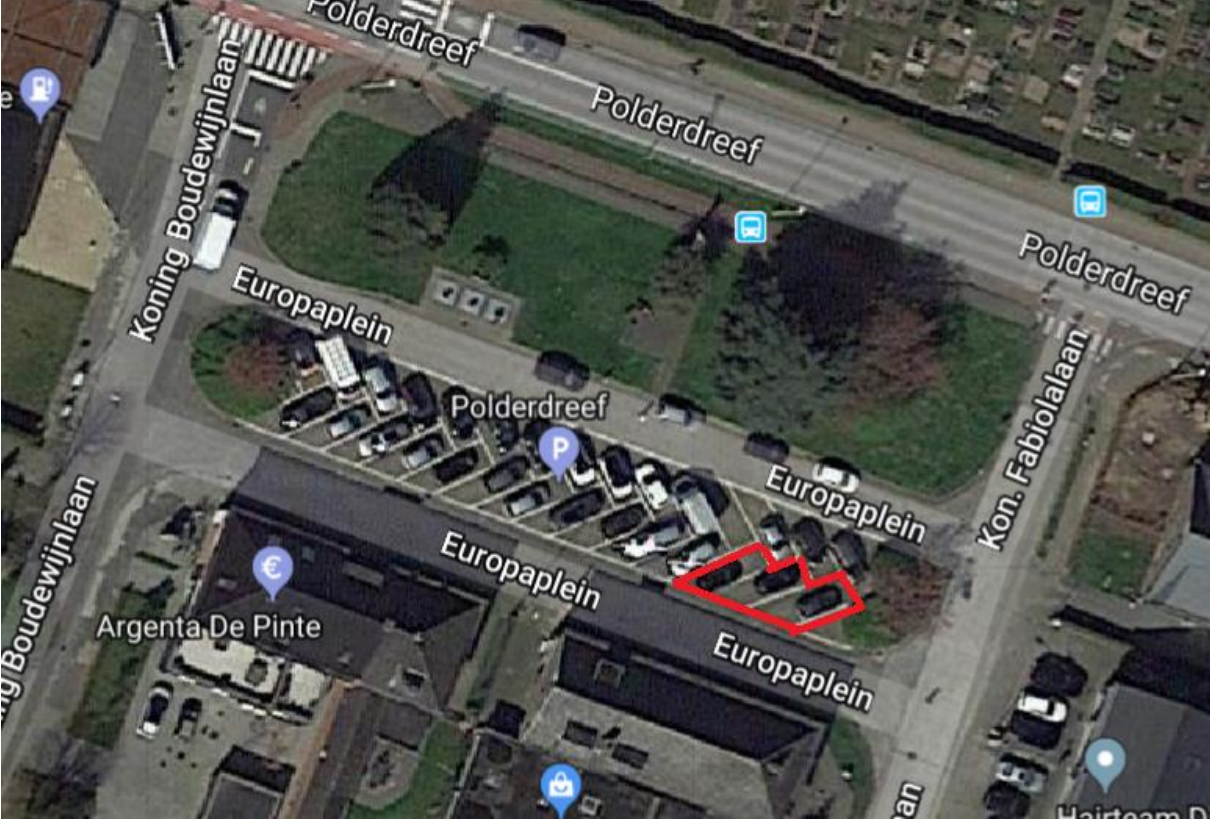

Blauwe zone De Pinte

Post, Gemeenteplein en Baron de Gieyiaan – 108 plaatsen

Polderdreef – 9 plaatsen

Europaplein – 3 plaatsen

Station – 18 plaatsen

Langevelddreef – 6 plaatsen